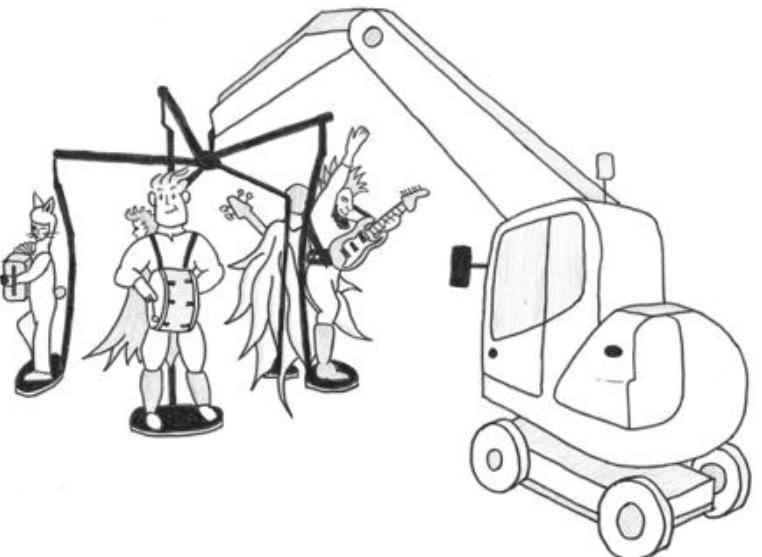

Conditions de la prestation :

- Repérage du parcours en amont de la prestation
- Parcours minimum 4m de large et 4,5m de haut
- 4h de montage
- 1h30 de démontage

L'organisateur doit prévoir :

- Une pelle a pneus de 8T équipée d'un attelage Geith (voir plan) tous pleins faits
- 1 groupe électrogène 6000W plein fait ainsi qu'un jerrican de carburant.
- 6 personnes, vêtues de manière identifiable (sécurisation du char et du public, disponibles 30 minutes avant le départ)
- Boissons et repas pour notre équipe (5 musiciens, 1 conducteur d'engin, 1 technicien)
- Lieu de montage / démontage (au calme et proche des loges)
- Loges équipées d'un miroir et d'un point d'eau

Nous fournissons :

- Costumes et instruments de musique
- Technique son et lumière
- La structure du char
- Les éléments de sécurité :
- Pour les musiciens, plateformes autonivelées et ceintures abdominales de maintien.
- Pour le public, les instruments sont reliés ou fixés à la structure pour éviter les risques de chute.