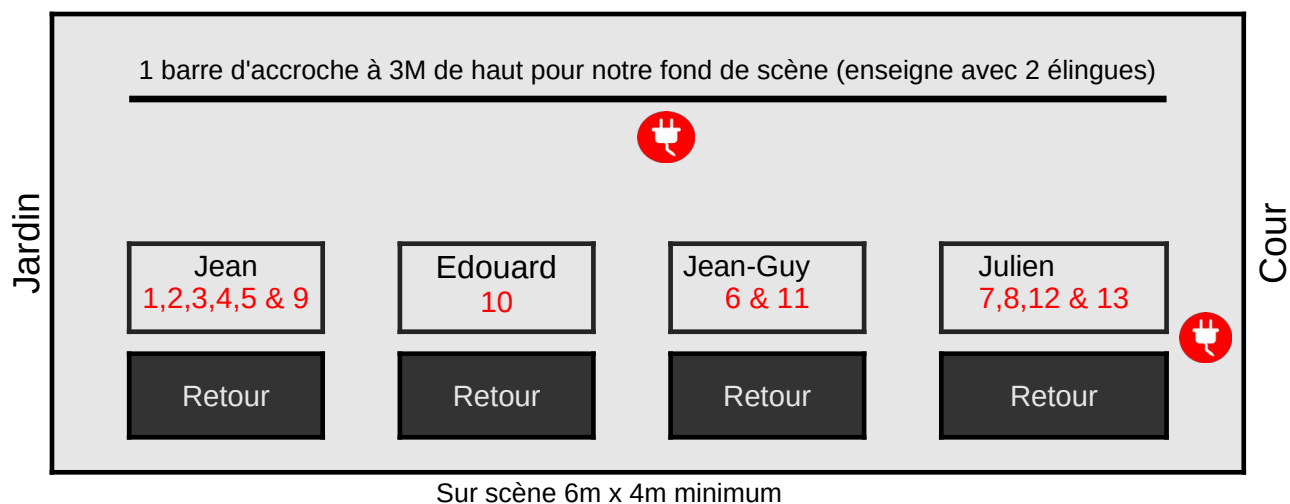

Fiche technique Tricot Combo

13/03/24

Plan de scène :

PUBLIC

Patch :

Tranche	Instrument	Micro	Pied
1	Grosse caisse	B52	Petit perche
2	Caisse claire	SM57	Pied droit
3	Metallophone	SM57	Pied droit
4	Accordéon	HF fourni	Non
5	Harmonica	Micro Fourni	Non
6	Guitare Jean-Guy	HF fourni	Non
7	Contrebass(in)e	HF fourni	Non
8	Soubassophone	HF fourni	Non
9	Voix Jean	β58 HF	Non
10	Voix Edouard	SM58	Pied droit
11	Voix Jean-Guy	SM58	Grand perche
12	Voix Julien	SM58	Grand perche
13	Looper	DI	Non
14	Bande son G	X32 CARD IN 1	Non
15	Bande son D	X32 CARD IN 2	Non

Nous jouons sur console X32. Si nécessaire nous pouvons apporter la notre dans notre Renault master blanc immatriculé BJ733NF. Dans ce cas, prévoir l'emplacement pour la table en régie, et 1 multipaires 16/8 ou câble RJ45 CAT6.

Prévoir 1 PC près du multipaires pour l'alimentation des HF.

1 barre d'accroche à 3m minimum de haut pour notre fond de scène
Prévoir 1 PC près du près de la barre pour alimenter le fond de scène

4 retours type MTD112